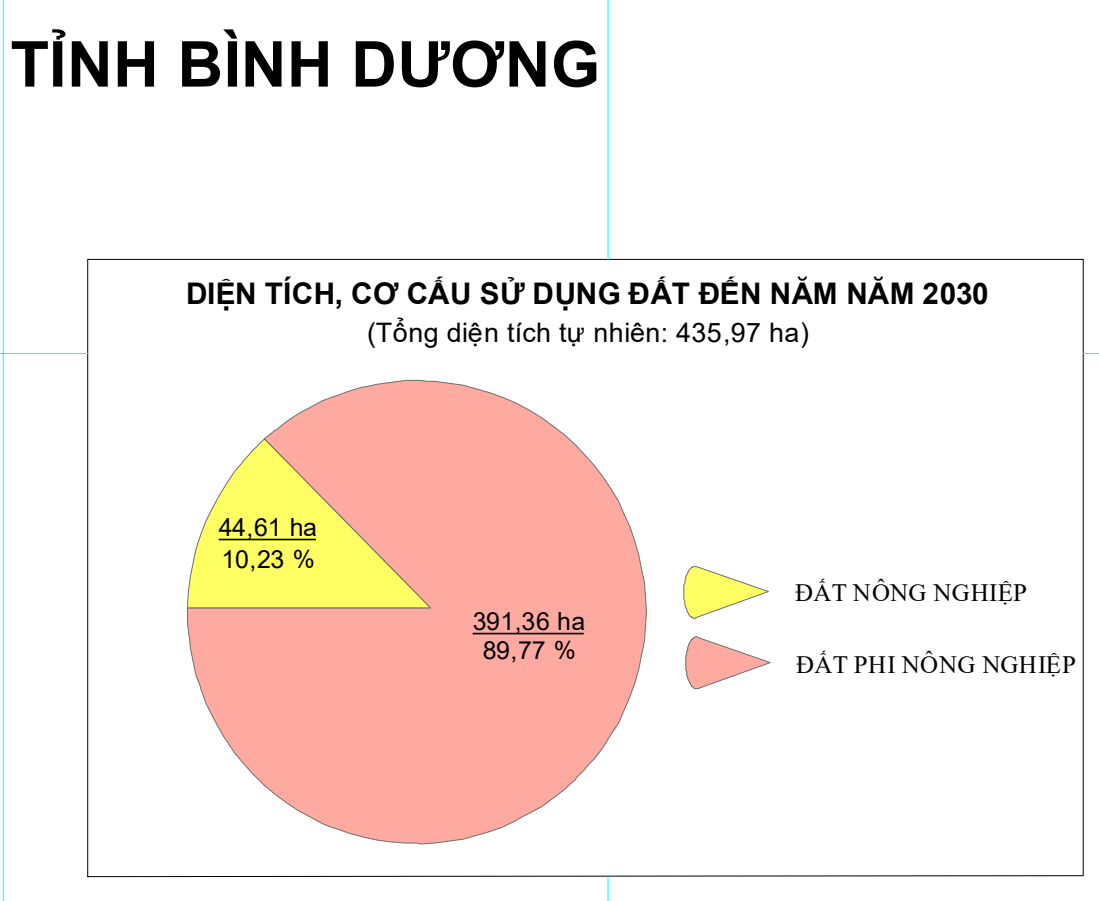

BẢN ĐỒ QUY HOẠCH SỬ DỤNG ĐẤT ĐẾN NĂM 2030 THÀNH PHỐ BIÊN HÒA (BIÊN TẬP ĐỐI VỚI ĐỊA BÀN PHƯỜNG TÂN VẠN)

CHỦ DẪN

BẢN DỰ THẢO
PHẠNG VỊ LẦY Ý KIẾN NHÂN DÂN (LẦN 2)

TỶ LỆ 1 : 2 000

TRUNG TÂM KỸ THUẬT TÀI NGUYÊN VÀ MÔI TRƯỜNG BÌNH DƯƠNG
Đường Nguyễn Huệ, Phường Trưng Bửu, Biên Hòa, Bình Dương

ĐƠN VỊ XÂY DỰNG
Trung tâm Kỹ thuật Tài nguyên và Môi trường Bình Dương