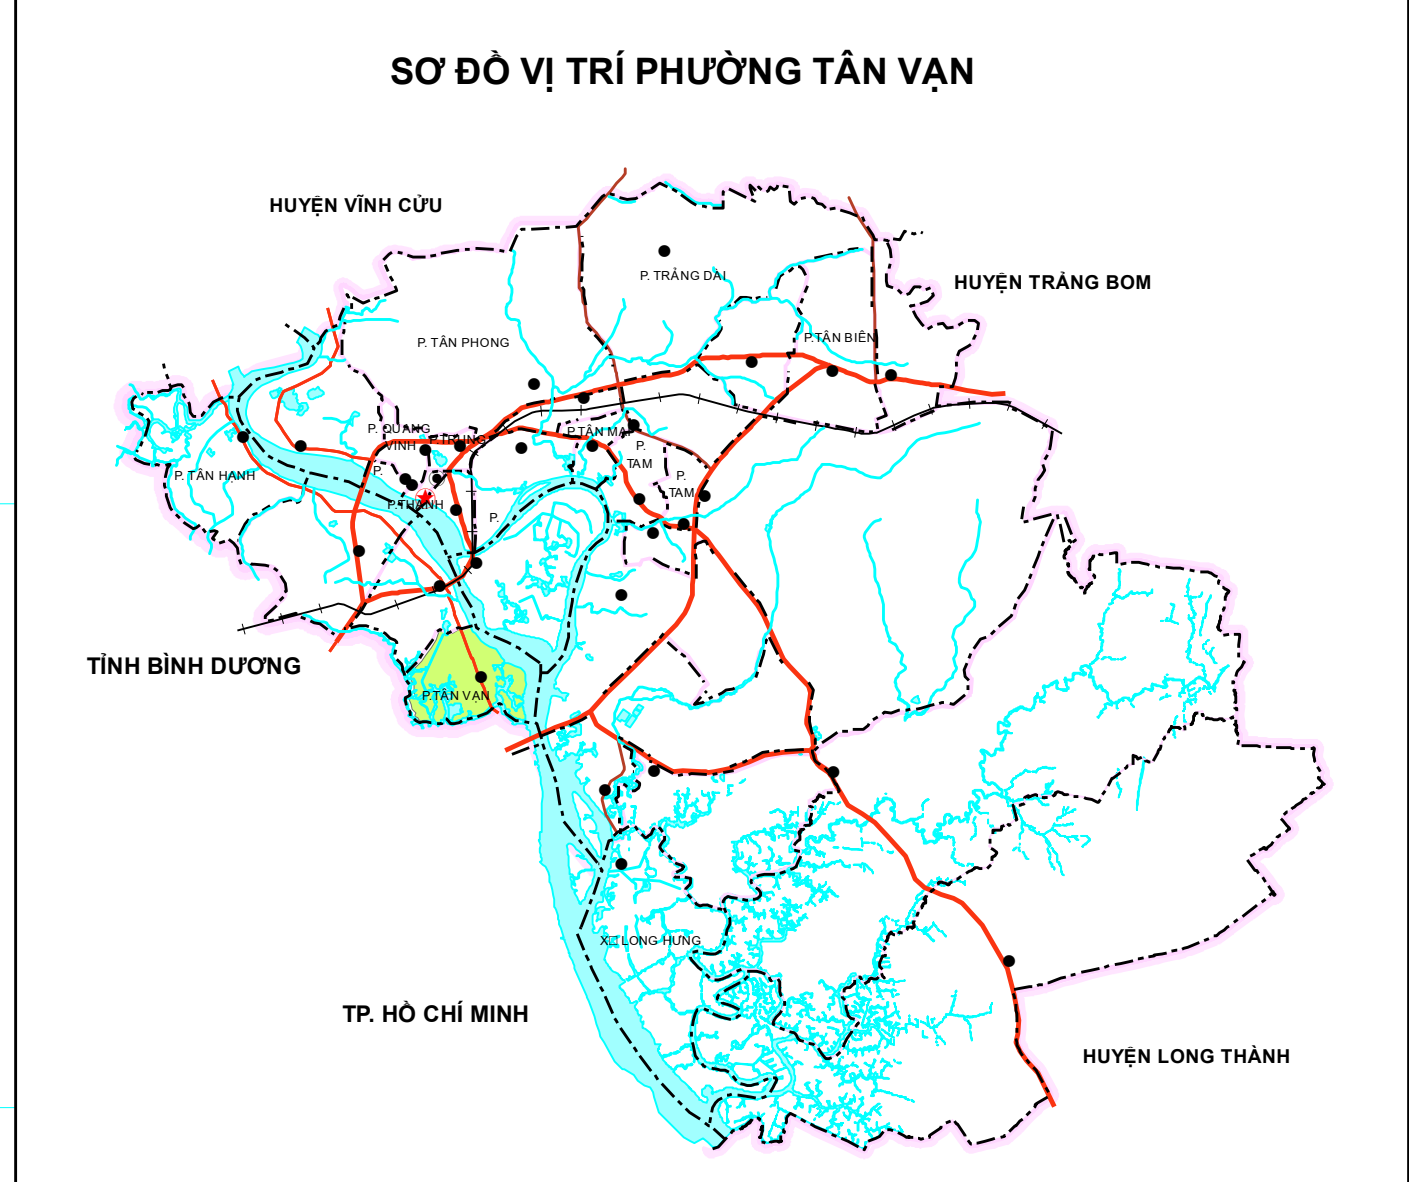

BẢN ĐỒ QUY HOẠCH SỬ DỤNG ĐẤT ĐẾN NĂM 2030 THÀNH PHỐ BIÊN HÒA (BIÊN TẬP ĐỐI VỚI ĐỊA BÀN PHƯỜNG TÂN VẠN)

CHỦ DẪN

BẢN DỰ THẢO
PHẠNG VỊ LẦY Ý KIẾN NHÂN DÂN (LẦN 2)

TỶ LỆ 1 : 2 000

TRUNG TÂM KỸ THUẬT TÀI NGUYÊN VÀ MÔI TRƯỜNG BÌNH DƯƠNG
Đường Nguyễn Huệ, Phường Trưng Bửu, Biên Hòa, Bình Dương

ĐƠN VỊ XÂY DỰNG
Trung tâm Kỹ thuật Tài nguyên và Môi trường Bình Dương