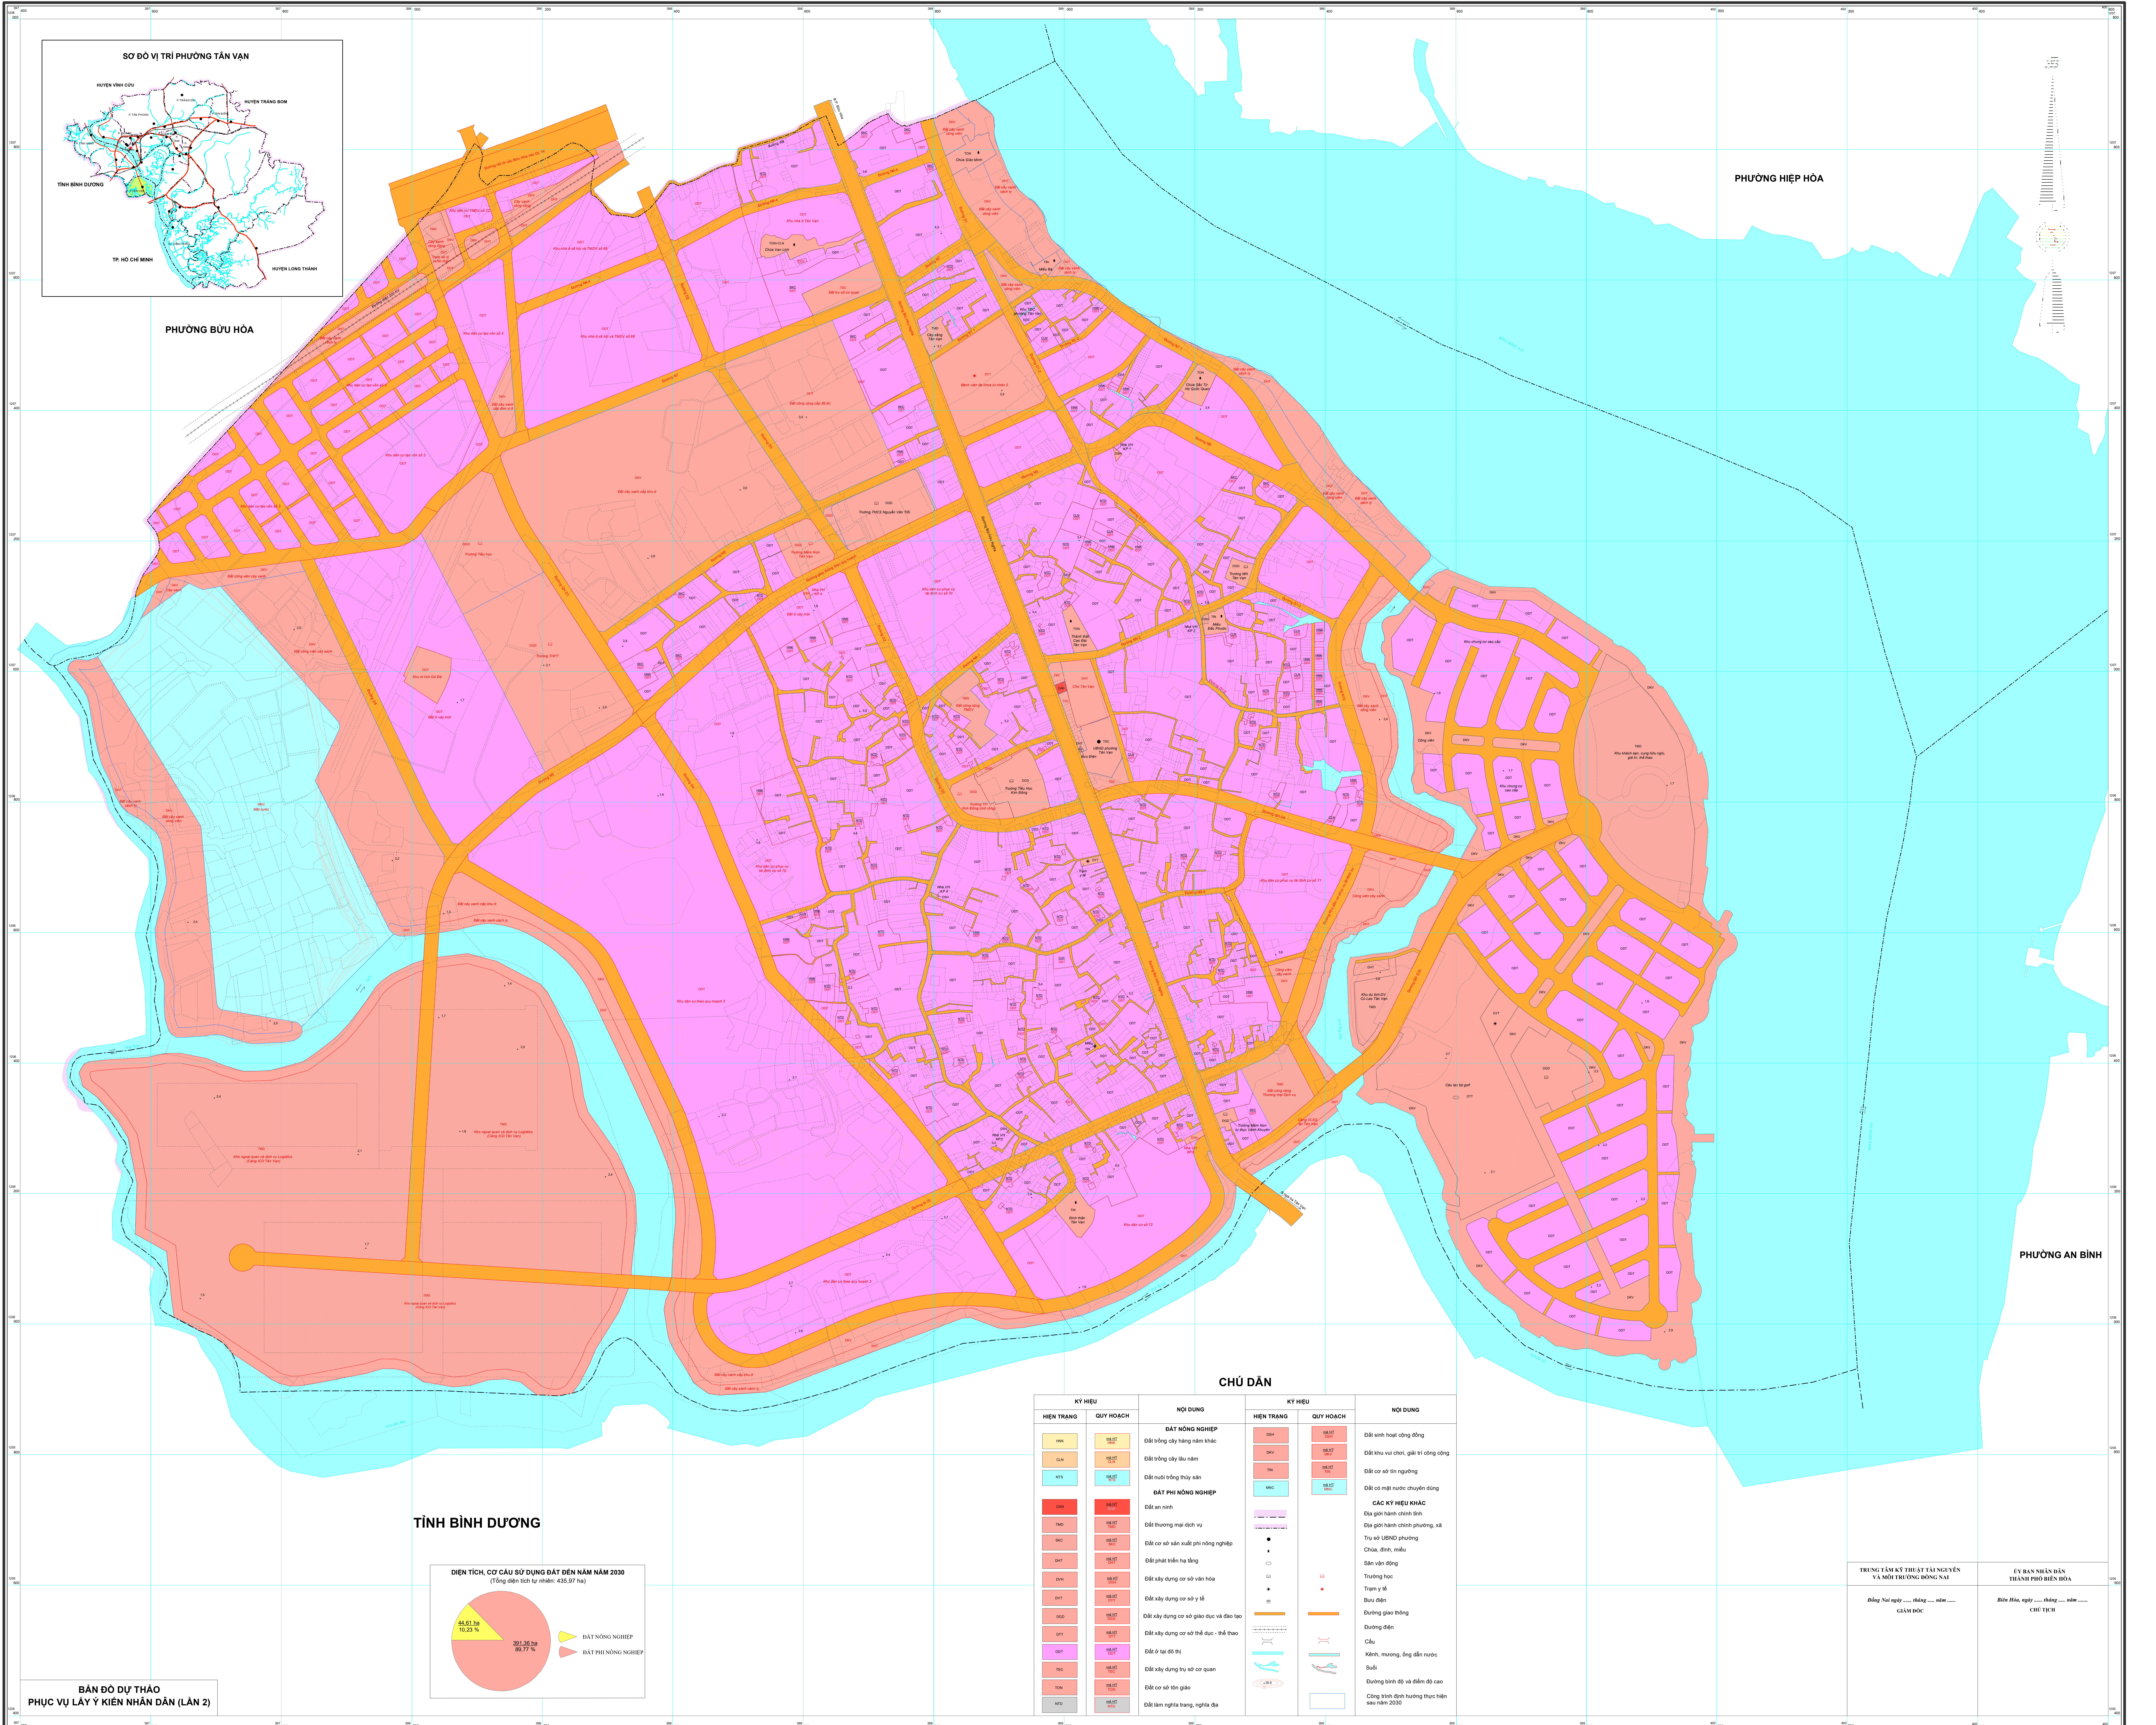

BẢN ĐỒ QUY HOẠCH SỬ DỤNG ĐẤT ĐẾN NĂM 2030 THÀNH PHỐ BIÊN HÒA (BIÊN TẬP ĐỐI VỚI ĐỊA BÀN PHƯỜNG TÂN VẠN)

CHỦ DẪN

BẢN DỰ THẢO
PHẠNG VỊ LẦY Ý KIẾN NHÂN DÂN (LẦN 2)

TỶ LỆ 1 : 2 000

TRUNG TÂM KỸ THUẬT TÀI NGUYÊN VÀ MÔI TRƯỜNG BÌNH DƯƠNG
Đường Nguyễn Huệ, Phường Trưng Bửu, Biên Hòa, Bình Dương

ĐƠN VỊ XÂY DỰNG
Trung tâm Kỹ thuật Tài nguyên và Môi trường Bình Dương